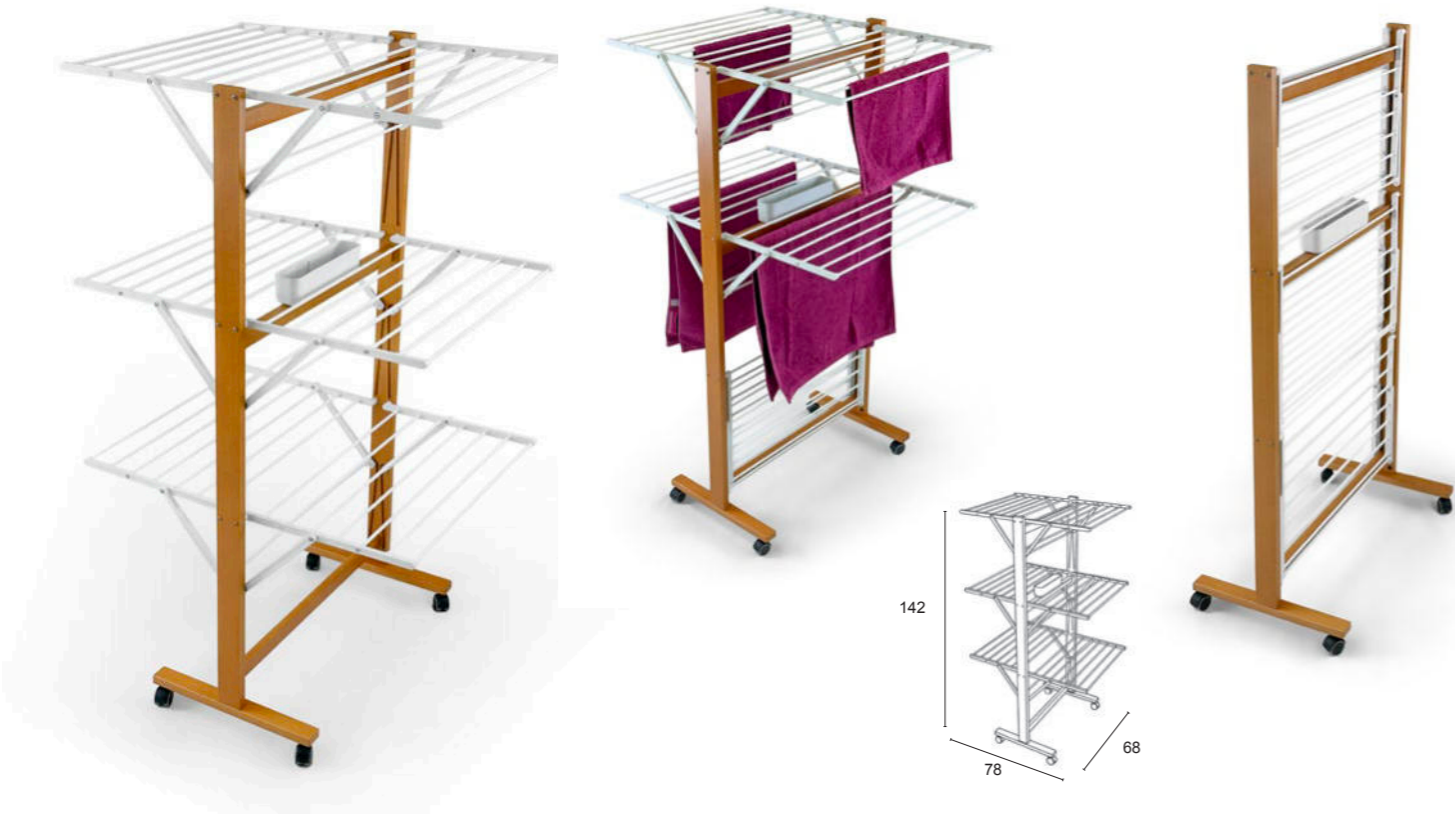

Stendibiancheria - Drying racks

696 Kondor

25 metri di filo stendibile, portamollette.
25 meters of hanging wire, clips basket.

Ciliegio - Cherry wood