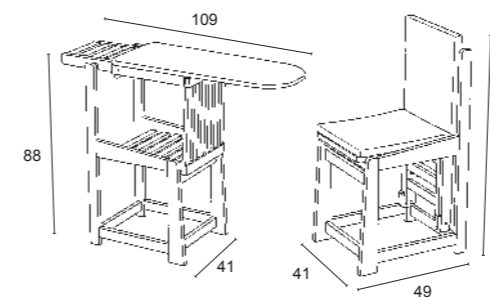

Tavoli da Stiro - Ironing Boards

638 Sinfonia

Tavolo da stiro trasformabile in sedia 81 x 35 cm con piano in pino fenolico e portaferro.
Convertible ironing board/chair with 81 x 35 cm working surface in phenolic pine and iron holder.

Ciliegio - Cherry wood

Bianco - White