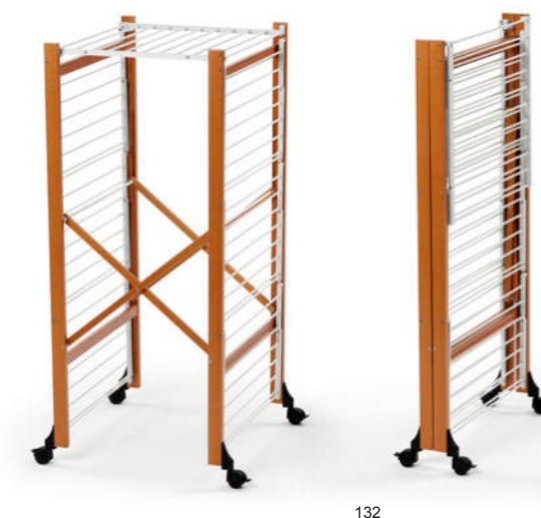

602 Aquilone

Stendibiancheria a torre, 32 metri di filo stendibile, ruote con freno.
Tower drying rack, 32 meters of hanging wire, wheels with brake.

Ciliegio - Cherry wood