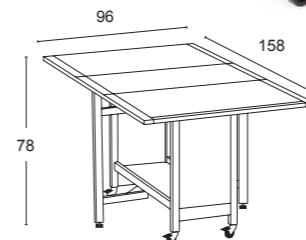

652 Indaco

Apribile totalmente o parzialmente, all' interno può contenere 6 sedie Diana.
Can be totally or partially opened, can hold 6 Diana chairs inside.

Ciliegio - Cherry wood