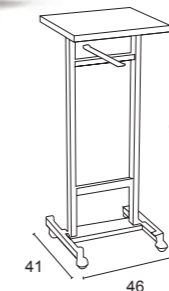

655 Zeus

Carrello portasedia, puo contenere 6 sedie Diana.
Chair holder trolley, can hold 6 Diana chairs.

Ciliegio - Cherry wood