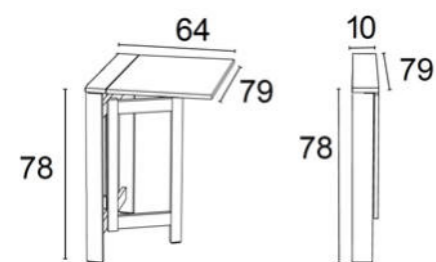

583 Afrodite

Cassettiera 7 cassetti con testata in faggio massello.
Chest of drawers composed by 7 drawers with fronts in solid beech.