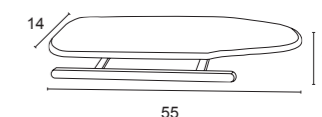

625 Stiromaniche

Stiromaniche chiudibile, piano 51 x 12 cm.
Sleeve ironing board, worktop 51 x 12 cm.

Ciliegio - Cherry wood