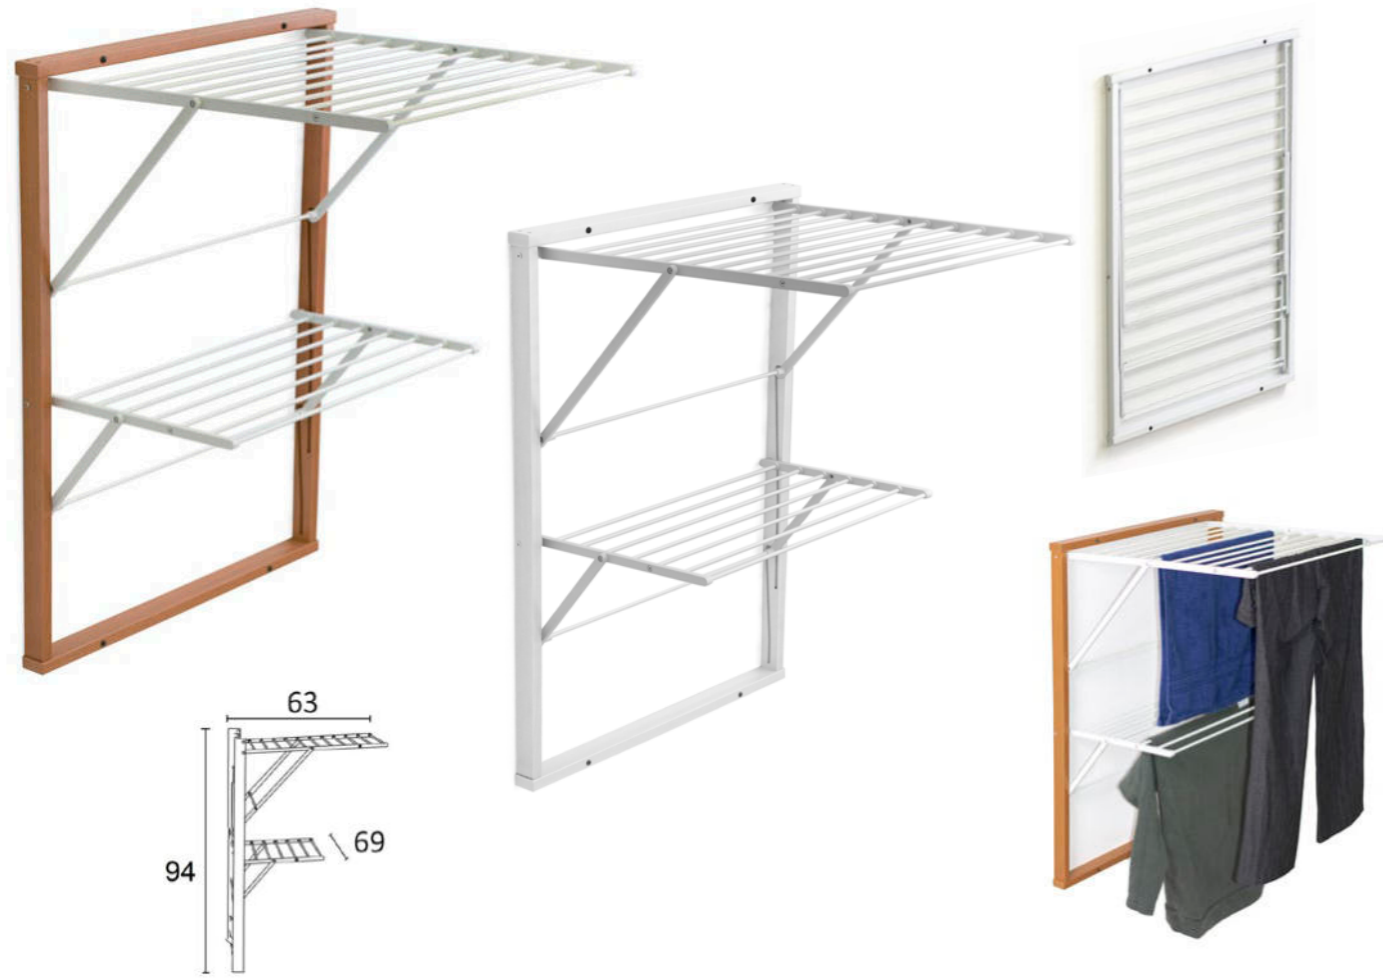

Stendibiancheria da parete – Drying rack for the wall

648 Kevin

11 metri di filo stendibile, facile da applicare alla parete, 4 tasselli da muro inclusi.
11 meters of hanging wire, easy to attach to the wall, 4 wall plugs incl.

Ciliegio - Cherry wood

Bianco - White