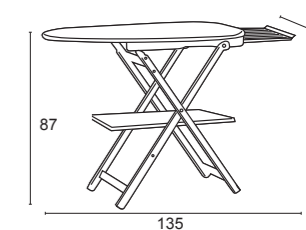

### 621 Stirocomodo

Regolabile in 4 posizioni: 84-88-91-93 cm, ruote alla base, poggiaferro estraibile.  
Height adjustable: 84-88-91-93 cm, wheels at the base, sliding iron holder

Dimensioni piano: 108 x 45 cm  
Worktop dimensions: 108 x 45 cm

### 622 Astir

Altezza piano 87 cm, piedini alla base, poggiaferro estraibile.  
Worktop height 87 cm, feet at the base, sliding iron holder.

Ciliegio - Cherry wood