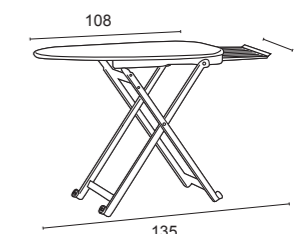

### 622 Astir

Altezza piano 87 cm, piedini alla base, poggiaferro estraibile.  
Worktop height 87 cm, feet at the base, sliding iron holder.

Ciliegio - Cherry wood

### 619 Stirolight

Regolabile in 4 posizioni: 84-88-91-93, ruote alla base, .  
Height adjustable: 84-88-91-93, wheels at the base, sliding iron holder.

Ciliegio - Cherry wood

Regolabile in altezza  
Height adjustable