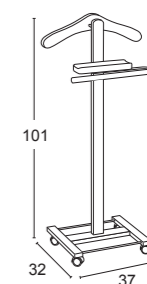

105 Junior

Dotato di 1 gruccia, 1 asta portapantaloni e ripiano portaoggetti.
Composed by 1 hanger, 1 trouser holder and storage shelf.

Ciliegio - Cherry wood