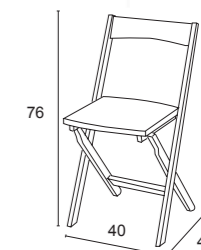

Soggiorno - Living room

660 Diana

Sedia chiudibile in faggio massello con piedini alla base.  
Foldable chair in solid beech wood with rubber feet.

Ciliegio - Cherry wood

Bianco - White

655 Zeus

Carrello portasedia, puo contenere 6 sedie Diana.  
Chair holder trolley, can hold 6 Diana chairs.