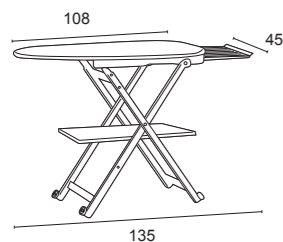

Tavoli da Stiro - Ironing Boards

Struttura in faggio massello
Facile sistema di apertura e chiusura
Ripiano centrale in nobilitato melaminico
Piano da lavoro e poggiaferro in metallo
Fodera cotone - Mollettone purofiocco

Solid beech structure
Easy opening and folding system
Central melamine faced shelf
Worktop and iron holder in metal
100% cotton cover - 'Purofiocco' pad

621 Stirocomodo

Regolabile in 4 posizioni: 84-88-91-93 cm, ruote alla base, poggiaferro estraibile.
Height adjustable: 84-88-91-93 cm, wheels at the base, sliding iron holder

Dimensioni piano: 108 x 45 cm
Worktop dimensions: 108 x 45 cm

Regolabile in altezza
Height adjustable

Tavoli da Stiro - Ironing Boards

622 Astir

Altezza piano 87 cm, piedini alla base, poggiaferro estraibile.
Worktop height 87 cm, feet at the base, sliding iron holder.

Ciliegio - Cherry wood

619 Stirolight

Regolabile in 4 posizioni: 84-88-91-93, ruote alla base, .
Height adjustable: 84-88-91-93, wheels at the base, sliding iron holder.

Ciliegio - Cherry wood

Regolabile in altezza
Height adjustable