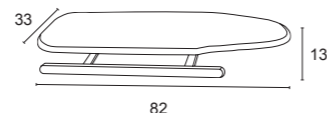

Ciliegio - Cherry wood

Bianco - White

635 Stirosvelto

Asse da stiro da tavolo, chiudibile, piano 85 x 32 cm.  
Tabletop ironing board, foldable, worktop 85 x 32 cm

Ciliegio - Cherry wood

Fodera

Fodera ricambio 100% cotone, alluminizzata per resistere al calore.  
Replacing cover 100% cotton, alluminized for thermal resistance.