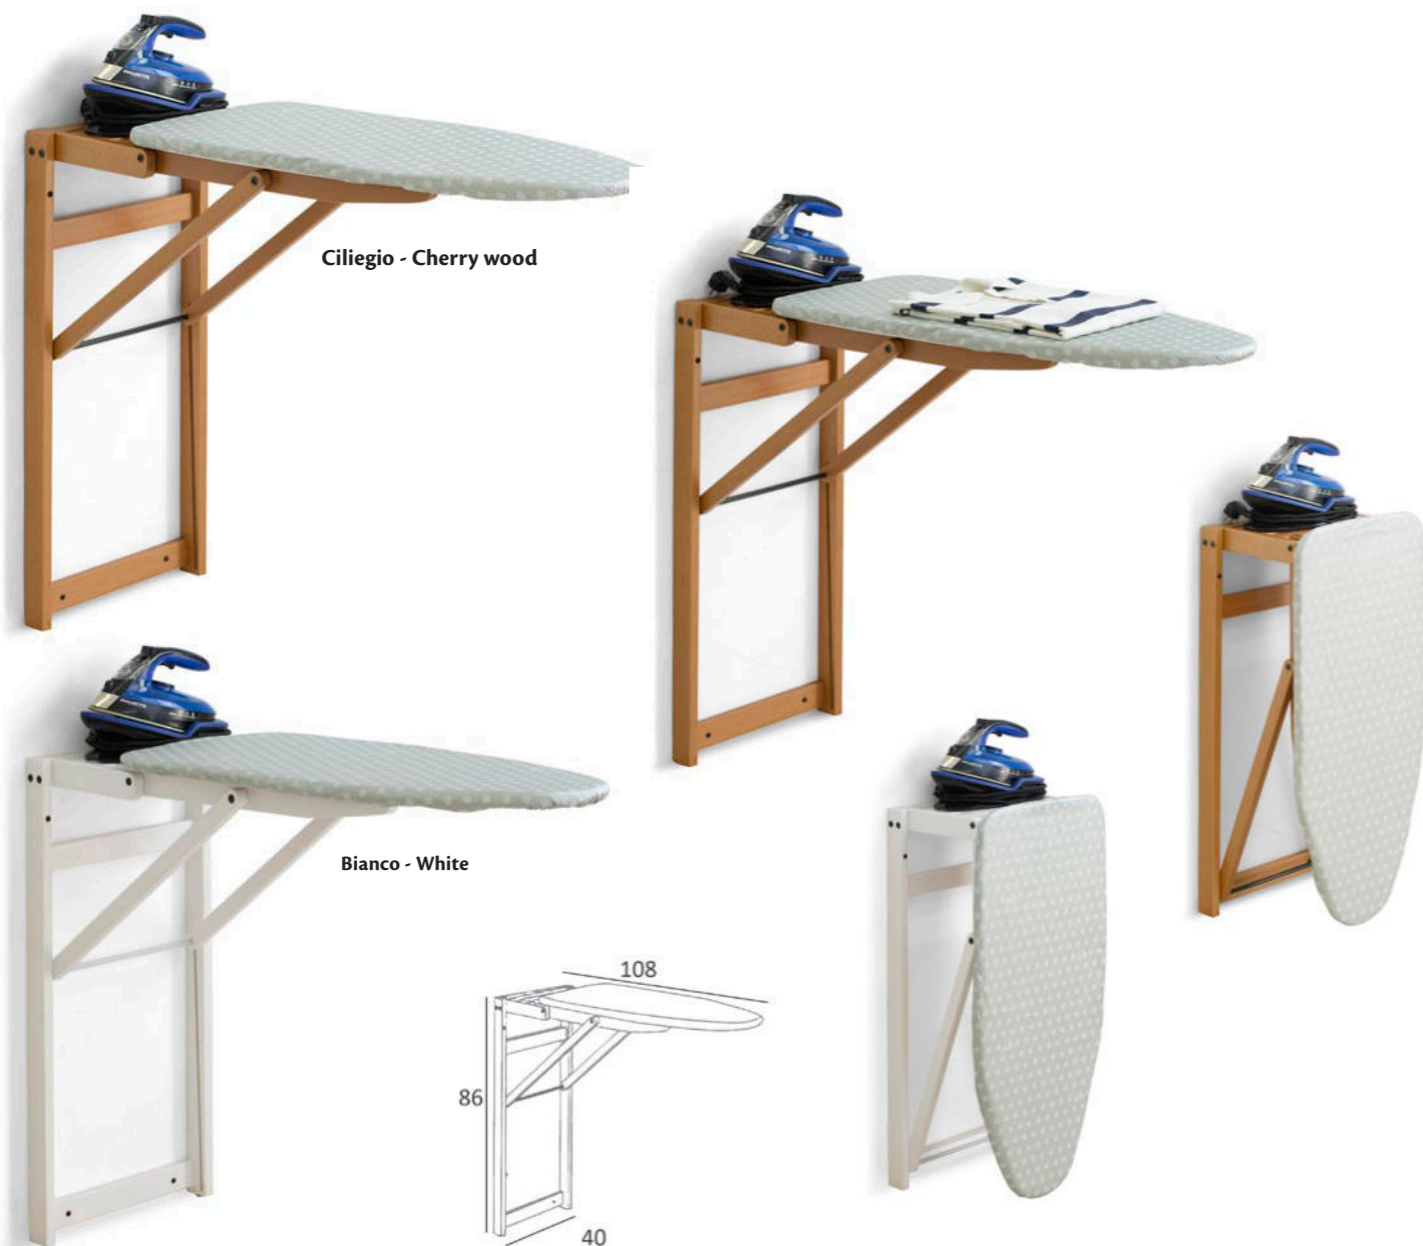

## Tavoli da Stiro - Ironing Boards

### 622 Astir

Altezza piano 87 cm, piedini alla base, poggiaferro estraibile.  
Worktop height 87 cm, feet at the base, sliding iron holder.

Ciliegio - Cherry wood

### 619 Stirolight

Regolabile in 4 posizioni: 84-88-91-93, ruote alla base, .  
Height adjustable: 84-88-91-93, wheels at the base, sliding iron holder.

Ciliegio - Cherry wood

Regolabile in altezza  
Height adjustable

Tavoli da Stiro - Ironing Boards

633 Stirojolly

Tavolo da stiro da parete, facile da applicare con fisher inclusi, piano: 85 x 38 cm.  
Wall ironing board, easy to apply with included wall plugs, worktop: 85 x 38 cm.