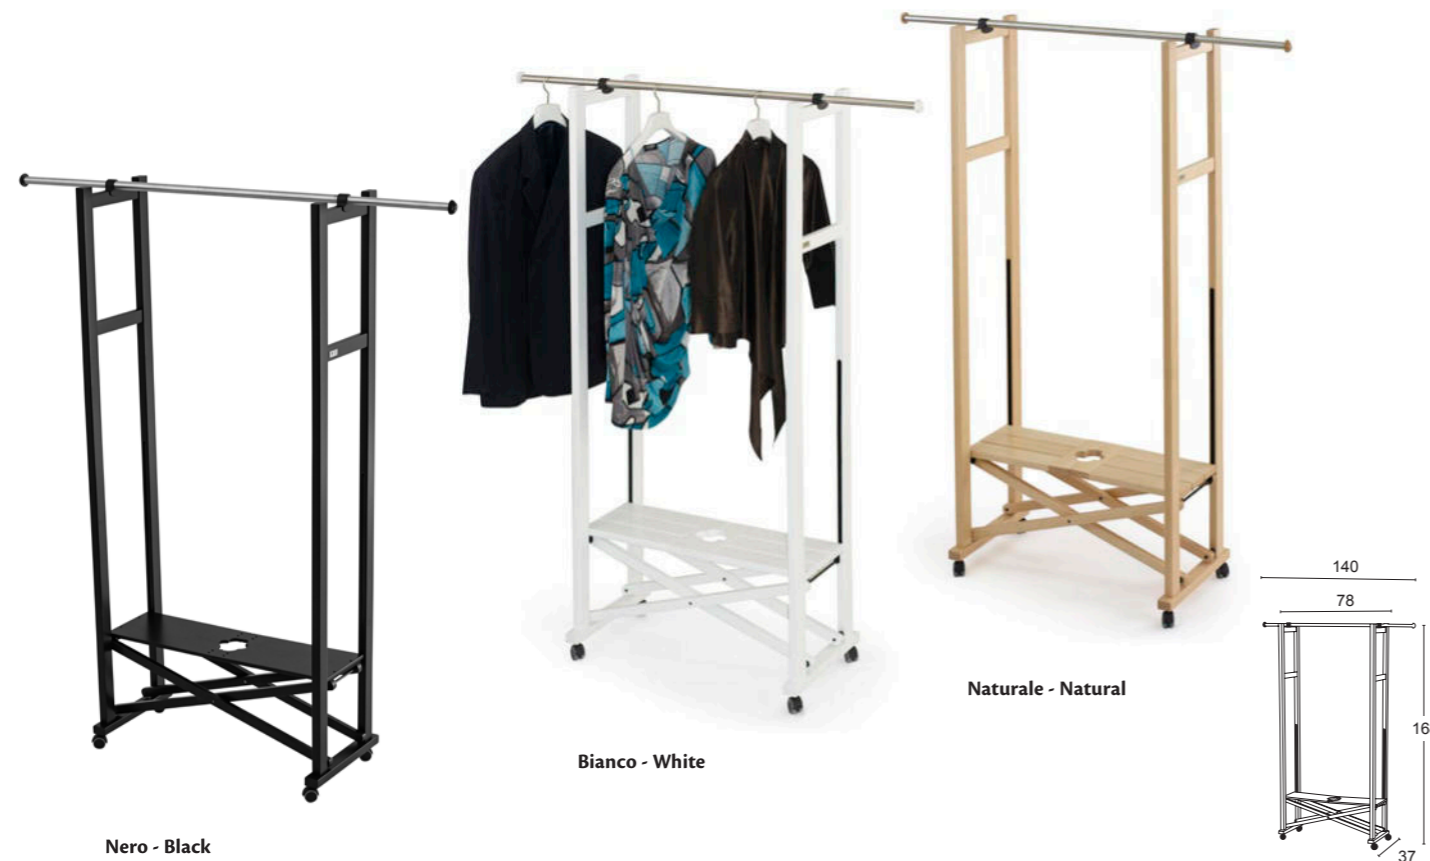

Appendiabiti - Clothing racks

644 Giulius

Lunghezza asta 78 cm, facile sistema di chiusura.
Rod length 78 cm, easy closing system.

Ciliegio - Cherry wood

Bianco - White