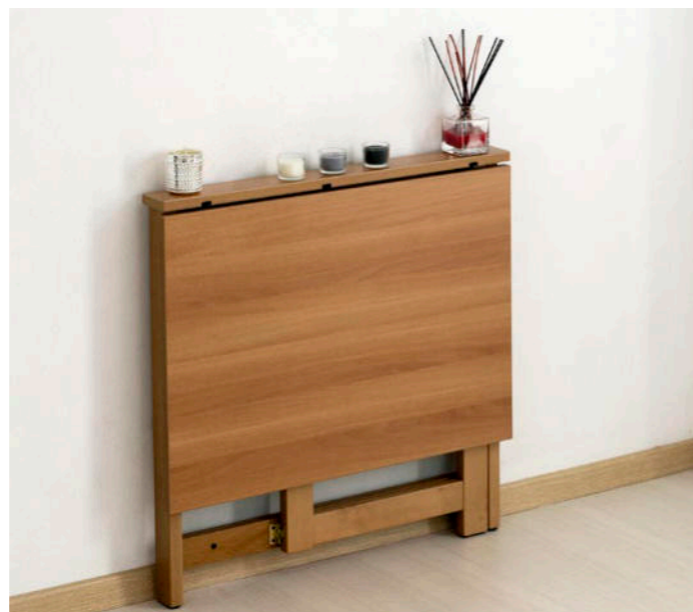

583 Afrodite

Cassettiera 7 cassetti con testata in faggio massello.
Chest of drawers composed by 7 drawers with fronts in solid beech.