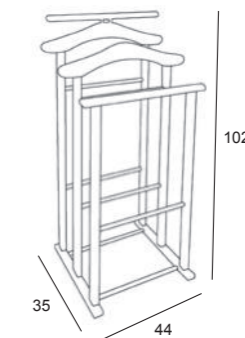

Camera da Letto - Bedroom

107 Maxi

Dotato di 2 grucce e 2 aste portapantaloni, piedini in gomma alla base.
Composed by 2 hangers and 2 trouser holders, rubber feet at the base.

Ciliegio - Cherry wood

Bianco - White

Nero - Black