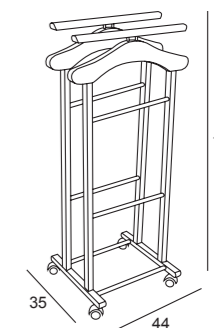

108 Triello

Dotato di 3 grucce e 3 aste portapantaloni, ruote in gomma alla base.
Composed by 3 hangers and 3 trouser holders, rubber wheels at the base.

Ciliegio - Cherry wood

Bianco - White