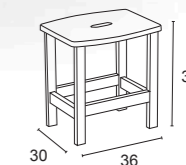

400 Nello

Sgabello con seduta in faggio massello.
Stool with seat in solid beech wood.

Ciliegio - Cherry wood