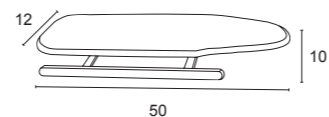

629 Bird

Stiromaniche fisso, piano in pino fenolico 51 x 12 cm.
Sleeve ironing board, top in phenolic pine 51 x 12 cm.

Ciliegio - Cherry wood