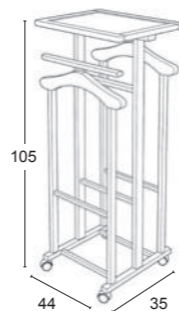

### 106 Smart

Carrello/indossatore,gruccia, 2 grucce, asta per pantaloni, portaoggetti/vassoio.  
Trolley/clothes valet, 2 hangers + trouser holder, storage shelf/tray.

Ciliegio - Cherry wood