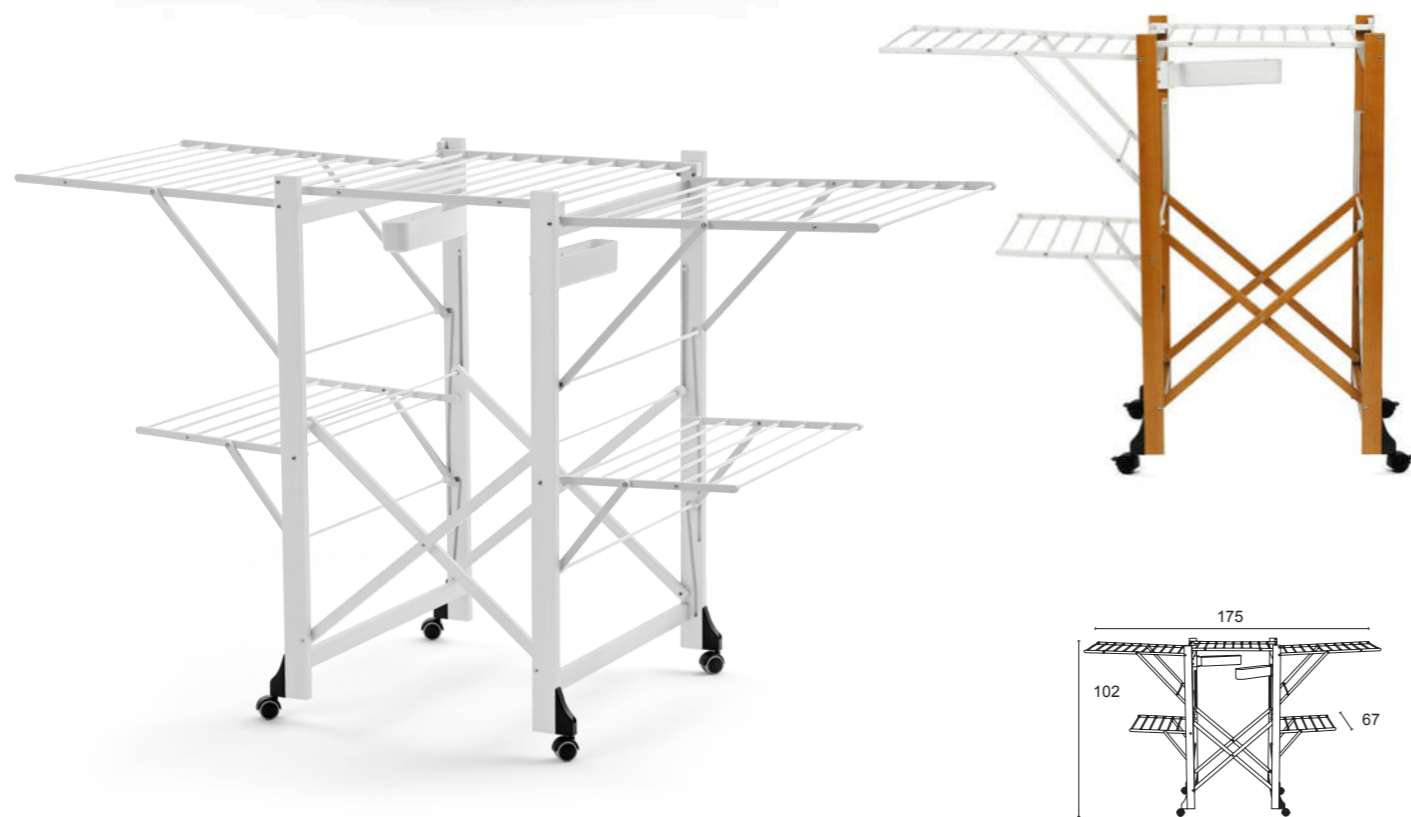

600 Gabbiano

28 metri di filo stendibile, 1 portamollette orientabile, ruote con freno.
28 meters of hanging wire, 1 rotating clips basket, wheels with brake.

Ciliegio - Cherry wood