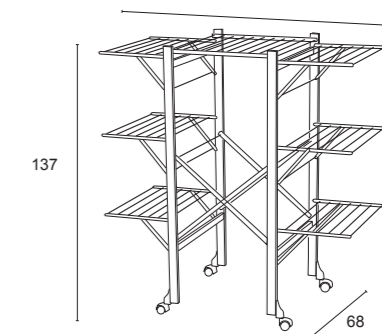

### 602 Aquilone

Stendibiancheria a torre, 32 metri di filo stendibile, ruote con freno.  
Tower drying rack, 32 meters of hanging wire, wheels with brake.

Ciliegio - Cherry wood

132

**Stendibiancheria - Drying racks**