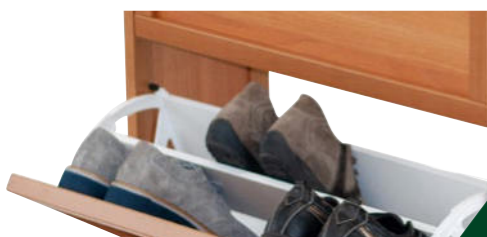

Scarpiera - Shoe racks

Struttura in nobilitato melaminico
Cornici e dettagli in faggio massello
Ampi spazi organizzativi
Piedini in gomma alla base

Melamine faces structure
Frames and details in solid beech
Large storage spaces
Rubber feet at the base

880/3 Gioia 3

Scarpiera 3 ante, dettagli in faggio massello, contiene fino a 9 paia di scarpe.
Shoe cabinet 3 doors, details in solid beech, can contain up to 9 pairs of shoes.

Ciliegio - Cherry wood

Bianco - White