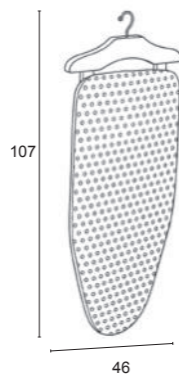

Ciliegio - Cherry wood

Dimensioni piano: 115 x 54 cm  
Worktop dimensions: 115 x 54 cm

Regolabile in altezza - Height adjustable

625 Stiromaniche

Stiromaniche chiudibile, piano 51 x 12 cm.  
Sleeve ironing board, worktop 51 x 12 cm.

Ciliegio - Cherry wood

Tavoli da Stiro - Ironing Boards

634 Stiromia

Asse da stiro appendibile/da tavolo, piano di lavoro 85 x 32 cm.  
Hanging/Table top ironing board, worktop 85 x 32 cm.

Ciliegio - Cherry wood