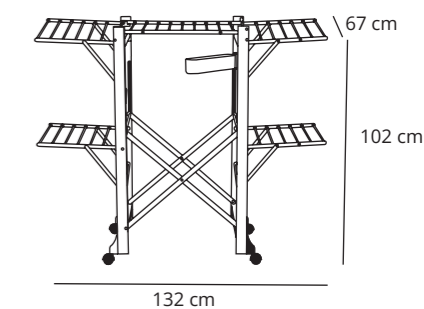

Stendibiancheria - Drying racks

Struttura in faggio massello
Facile sistema di apertura e chiusura
Aste in alluminio verniciato
Ruote in gomma alla base

Solid beech structure
Easy opening and folding system
Coated aluminium wires
Rubber wheels at the base

600 Gabbiano

28 metri di filo stendibile, 1 portamollette orientabile, ruote con freno.
28 meters of hanging wire, 1 rotating clips basket, wheels with brake.

Ciliegio - Cherry wood

Bianco - White

Stendibiancheria - Drying racks

606 Aliante

23 metri di filo stendibile, portamollette orientabile, ruote con freno.
23 meters of hanging wire, rotating clips basket, wheels with brake.

Ciliegio - Cherry wood

Nero - Black

602 Aquilone

Stendibiancheria a torre, 32 metri di filo stendibile, ruote con freno.
Tower drying rack, 32 meters of hanging wire, wheels with brake.

Ciliegio - Cherry wood

132