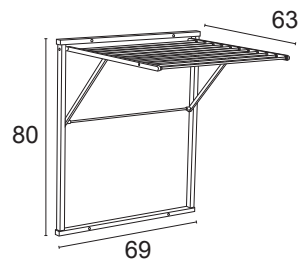

Kledy - lo stendiparete

cod. 604 - eancode 8023856604125

Comodo e pratico stendiparete per piccoli spazi, è dotato di sistema per il fissaggio. Struttura in legno massiccio trattato per resistenza all'umidità. Le aste della griglia sono in alluminio verniciato a polvere. Disponibile nel color ciliegio.

Peso Lordo Kg. 3
Volume m³ 0,030

**ARREDAMENTI
ITALIA**
IL CUORE DEL LEGNO